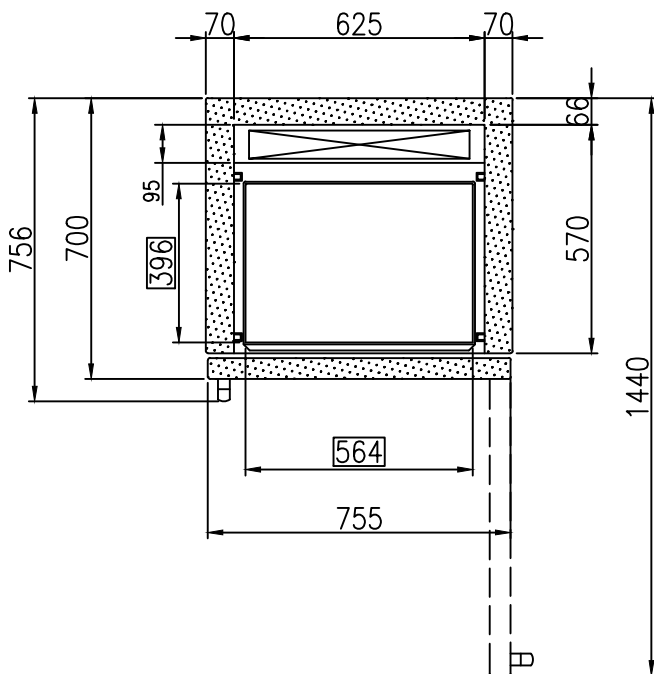

Ansicht ohne Türe gezeichnet

BL-520 mit Rollen

Zeichng. Nr. 500-082

Die mit   umrandeten Maße geben die nutzbare Breite / Tiefe / Höhe an.